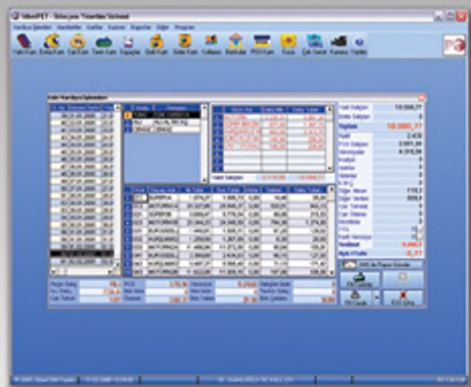

Türkiye'de akaryakıt istasyonlarının online çalışabilmesine
imkan tanıyan İLK ve TEK yazılım olma özelliği
taşıyan SiberPET Kurumsal ile tanışın...

SiberCOM
Yazılım & Otomasyon Sistemleri

SiberPET® Kurumsal

Online Akaryakıt İstasyonu Yönetim Yazılımı

Otomasyon sistemleri ile tam entegrasyon

SiberPET, Türkiye'nin önde gelen pompa otomasyon sistemleriyle %100 uyumlu çalışabilmekte ve pompalardan gelen bilgileri muhasebeleştirmektedir.

Market ve yazarkasa sistemleri entegrasyonu

Entegre market modülü ile market stoklarınızın satış ve sayım işlemlerini yapabilir, Olivetti, Sharp, Hugin, IBM ve Epson marka yazarkasa ve POS cihazları ile entegre edebilirsiniz.

Gelişmiş raporlar ve mali durum yönetimi

SiberPET, işletmeye nakit akış tablosu, gelir-gider, banka hesaplarının yönetimi, yıllık pos takvimi, mizan, bilanço, kar-zarar durumu ve diğer karlılık raporlarını son derece pratik olarak alabilmeyi sağlamaktadır.